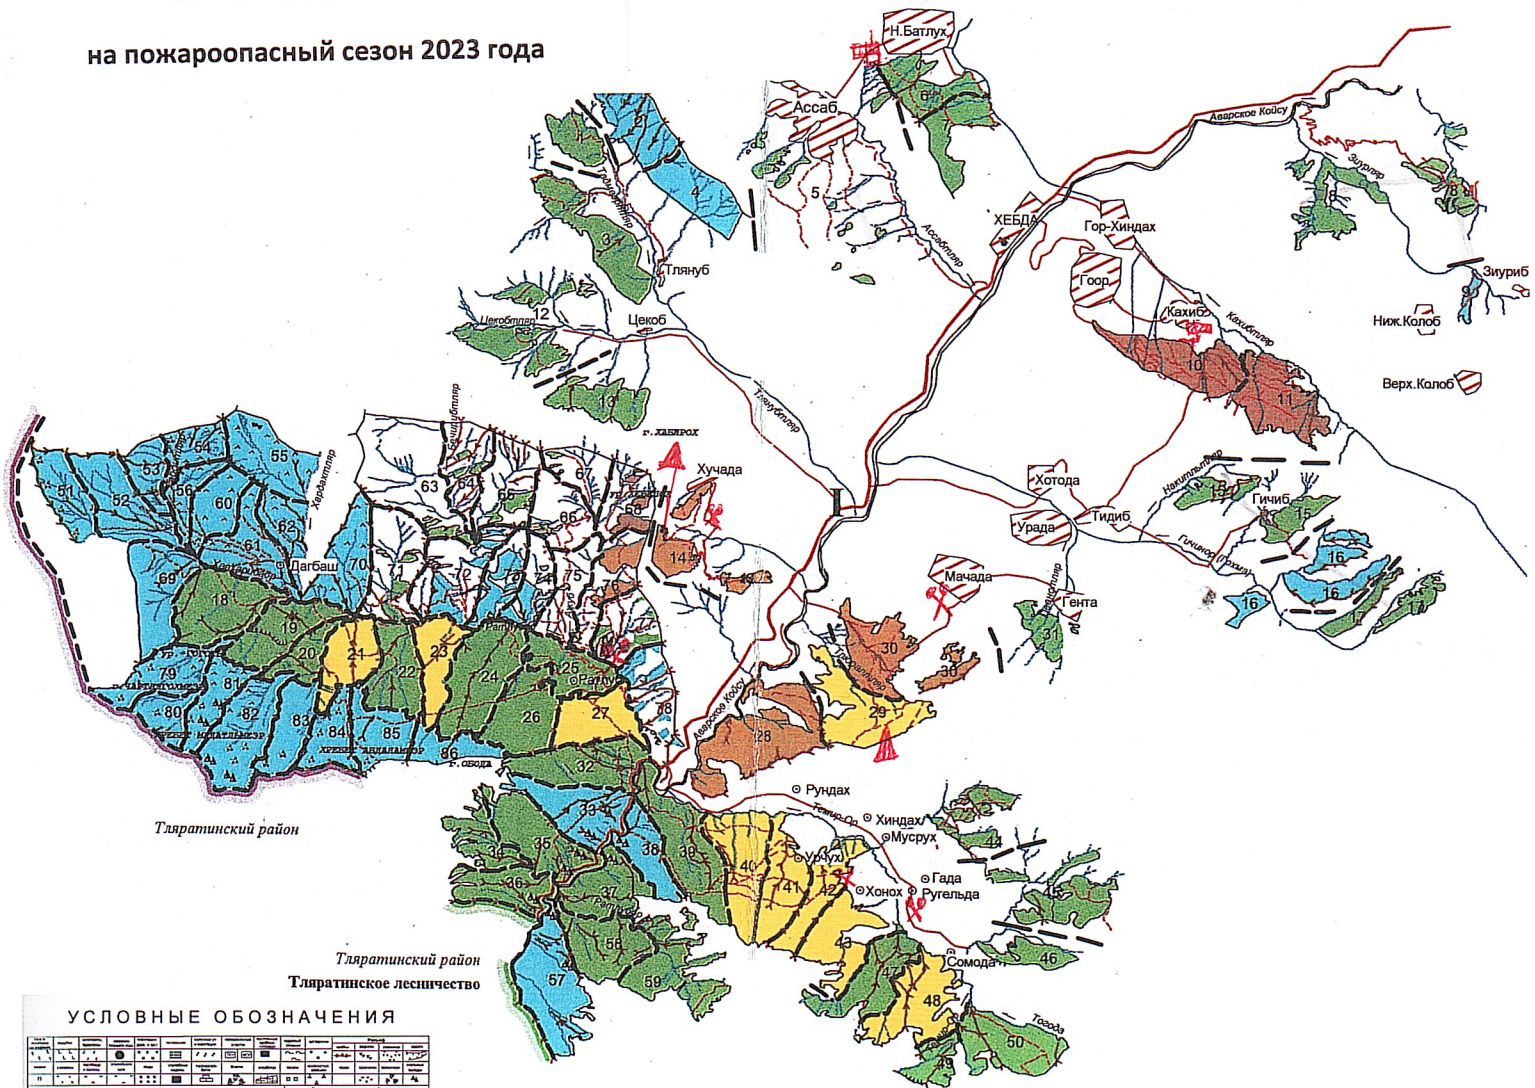

КАРТА-СХЕМА

противопожарного обустройства лесов
на территории Советского лесничества
республики Дагестан
на пожароопасный сезон 2023 года

УСЛОВНЫЕ ОБОЗНАЧЕНИЯ

Границы		Объекты		Лесничества	
Государственная граница	Граница лесничества	Город	Село	Лесничества I класса	Лесничества II класса
Граница участка	Граница квартала	Сельский населенный пункт	Сельский населенный пункт	Лесничества III класса	Лесничества IV класса
Граница участка	Граница квартала	Сельский населенный пункт	Сельский населенный пункт	Лесничества V класса	Лесничества V класса

ШИФР	НАИМЕНОВАНИЕ УЧАСТКОВОГО ЛЕСНИЧЕСТВА	НАИМЕНОВАНИЕ РАЙОНА		ПЛОЩАДЬ, ГА
		ШАМИЛЬСКИЙ	БАБАЮРТОВСКИЙ	
1	СОВЕТСКОЕ	14470	105	14575

КЛАССЫ ПОЖАРНОЙ ОПАСНОСТИ

I	II	III	IV	V

1. Условное обозначение
2. наблюдательные пункты
   - Противопожарные аншлаги
   - Пункт сосредоточения противопожарного инвентаря

НАЧАЛЬНИК ЭКСПЕДИЦИИ: ШЕРИФОВ И.И.
НАЧАЛЬНИК ПАРТИИ: ЕРМОЛЕНКО А.И.